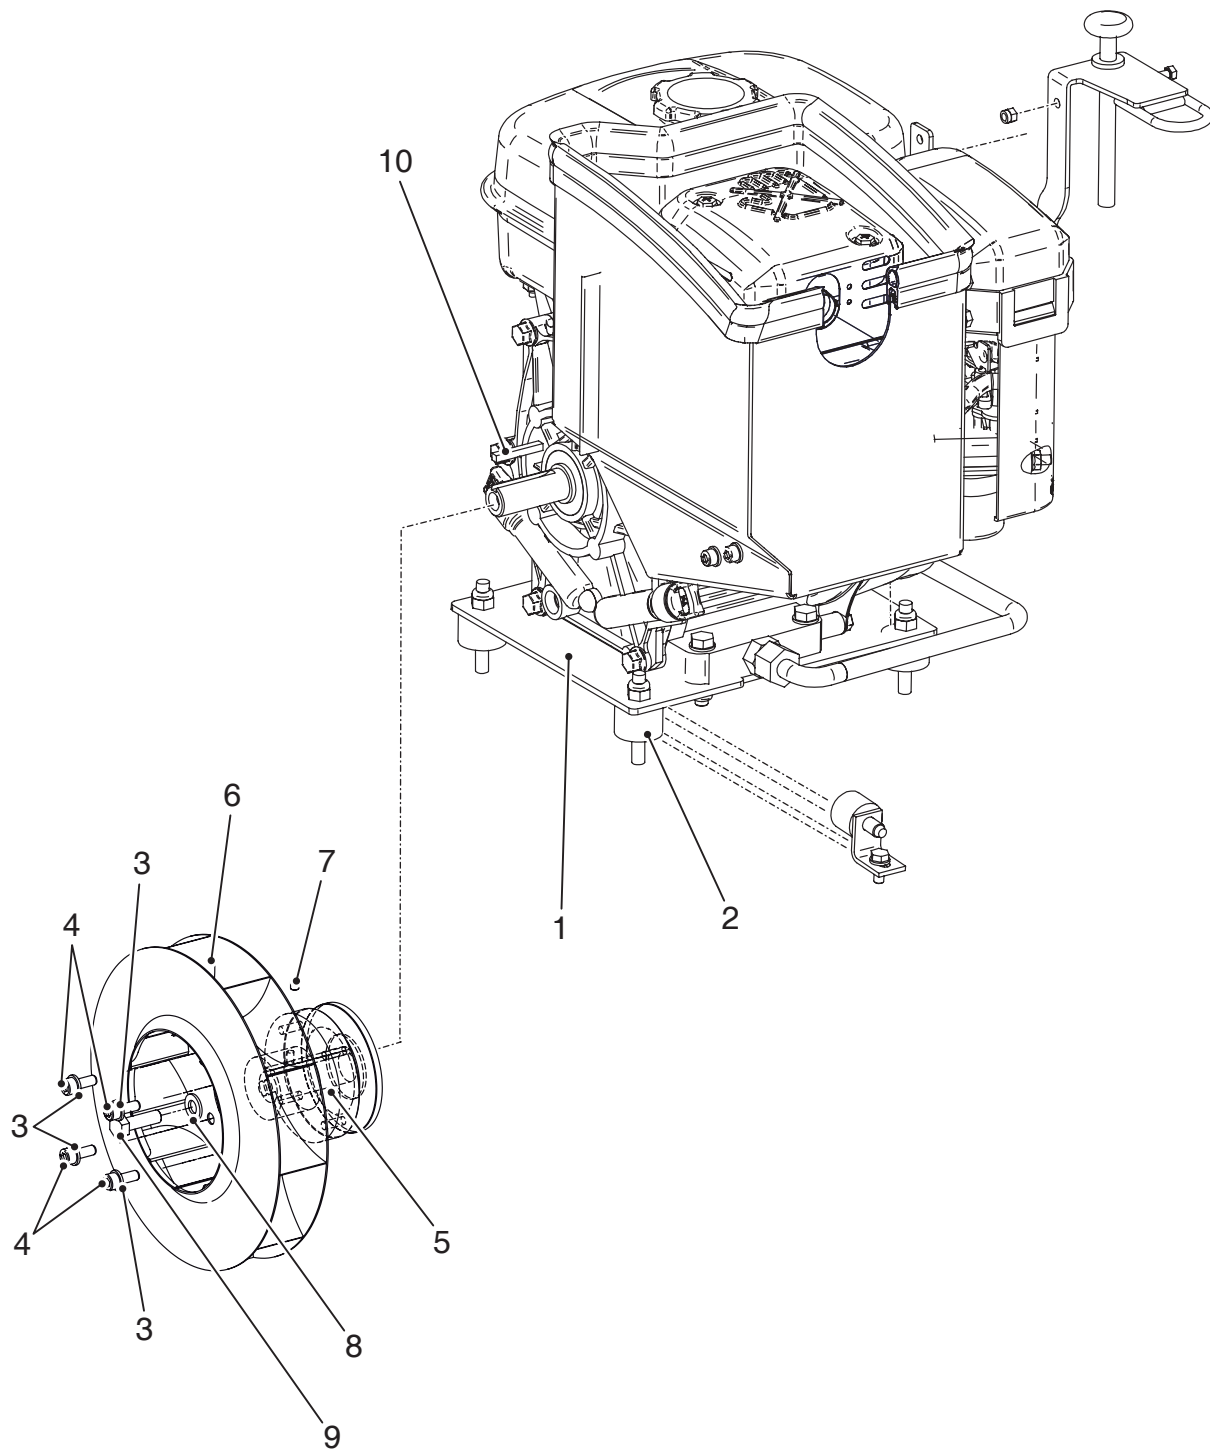

TABLE 0.10.2

Ed. 06/16 - Rev. 01

N. Pos.	Cod.	Description	Q.ty
1	6020014ADS	D65JR00000 Motor plate	1
2	C076630020	D.30x20 Shock absorber	4
3	A890506000	D.6x13 Washer	Qr
4	A310606016	M6x16 Screw	Qr
5	6040014ABG	D.70 Pulley	1
6	D742700000	Fan	1
7	A511205006	M5x6 Dowel	1
8	A893008000	D.8x17 Washer	Qr
9	A110700000	Screw	1
10	D65JR50000	Key	1