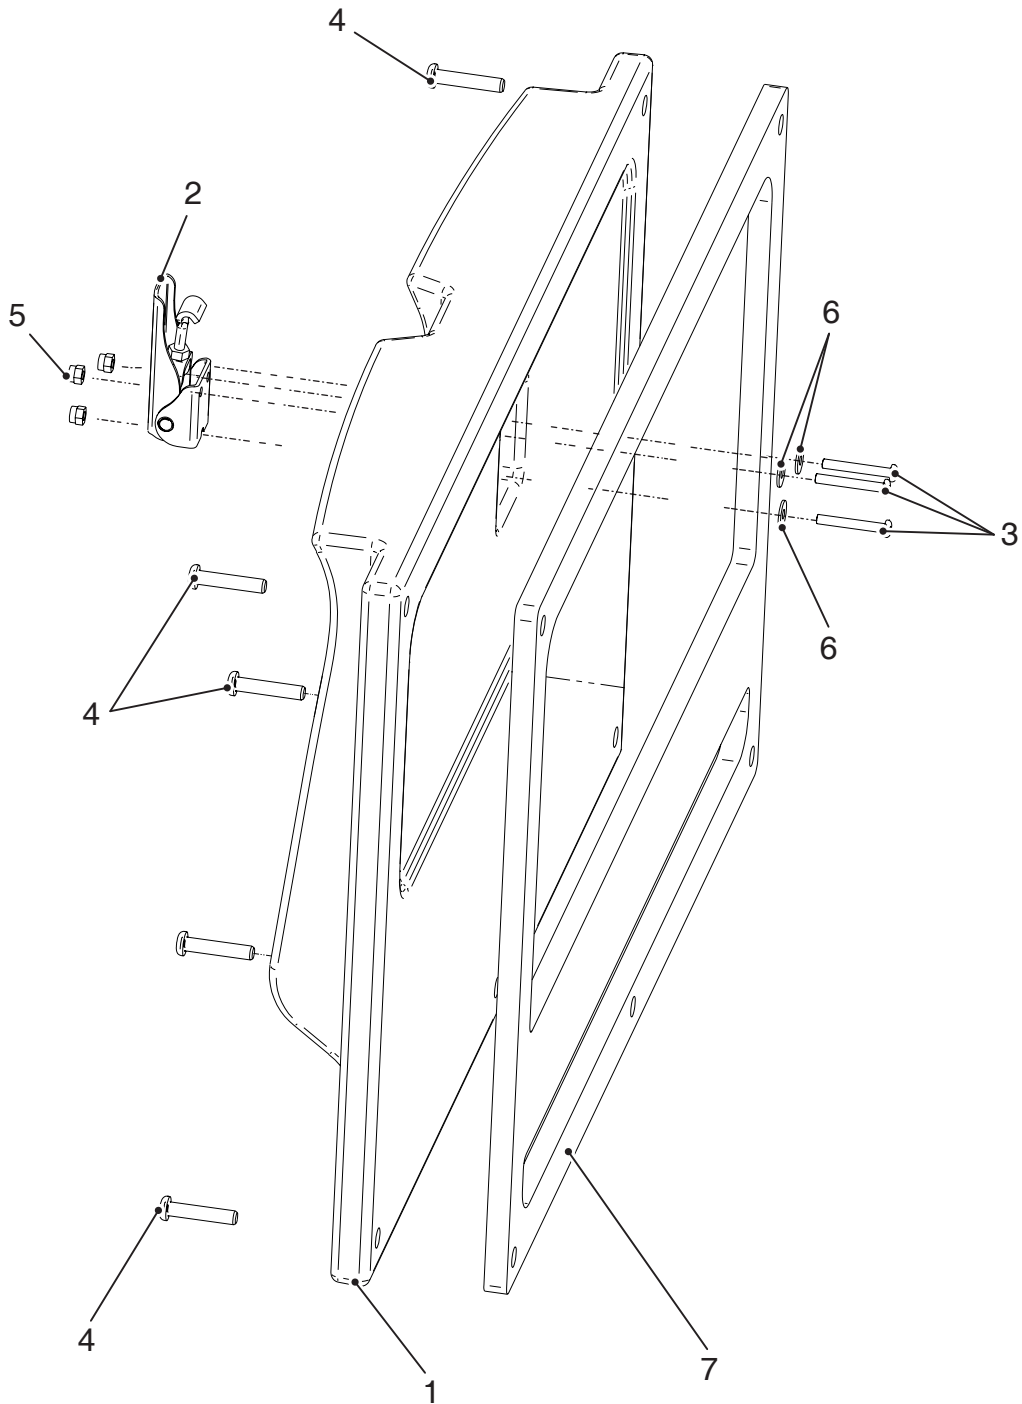

TABLE 0.7

Ed. 06/16 - Rev. 01

N. Pos.	Cod.	Description	Q.ty
1	6020014ACL	Spacer	2
2	D76B300000	Bearing	4
3	6020014ALL	Bar	1
4	6020014ABJ	Main brush arm	2
5	6020014ACK	Bushing	1
6	A151108030	M8x30 Screw	2
7	6260014ACN	Main knob rod	1
8	6260014ACH	Brush shaft	1
9	AAT2135000	Stop ring	2
10	6060014AAC	Brush hub trasmission	2
11	A901608000	D.8x32 Washer	2
12	A991608000	D.8 Washer	4
13	6020014ACF	Trasmission plate	1
14	6260014ACJ	Idle brush axle	1
15	A150808020	M8x20 Screw	2
16	6020014ACM	Knob rod	2
17	A812206013	Screw	2
18	6040014ABP	D.120 Pulley	1
19	6000005093	M10 Hand-wheel	2
20	AB60300015	5x5x15 Key	1
21	6020014ADG	Side flap plate	1
22	6020014ACG	Cover	1
23	6110014AFN	Side rubber strap	1
24	AAA0606000	M6 Lock nut	4
25	A140306012	M6x12 Screw	1
26	C046200000	Hand-wheel	2
27	A900506000	D.6x18 Washer	1
28	A903210000	Washer	1
29	A900708000	D.8x24 Washer	1
30	A150608016	M8x16 Screw	1
31	A510505016	M5x16 Dowel	1
32	C041100000	M6x16 Wing nut	1
33	AA10710000	M10 Nut	1
34	6240014APN	PPL Brush	1