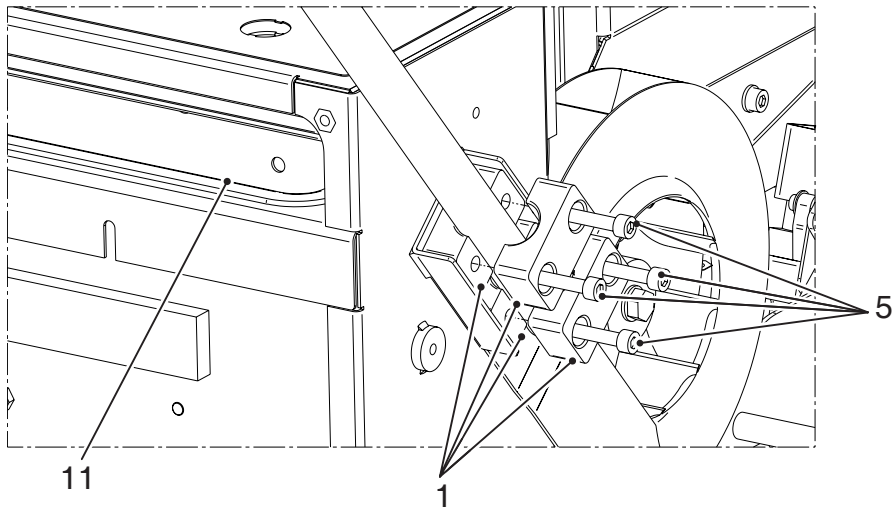

TABLE 0.1.2

Ed. 06/16 - Rev. 01

<i>N. Pos.</i>	<i>Cod.</i>	<i>Description</i>	<i>Q.ty</i>
1	6020014ALP	Flap lifting plate	1
2	6020014ALT	Flap plate	3
3	6110014ALR	Front flap	1
4	A600106020	M6x20 Screw	Qr
5	6110014ALQ	Drawer rubber strap	1
6	AAA0606000	M6 Lock nut	Qr