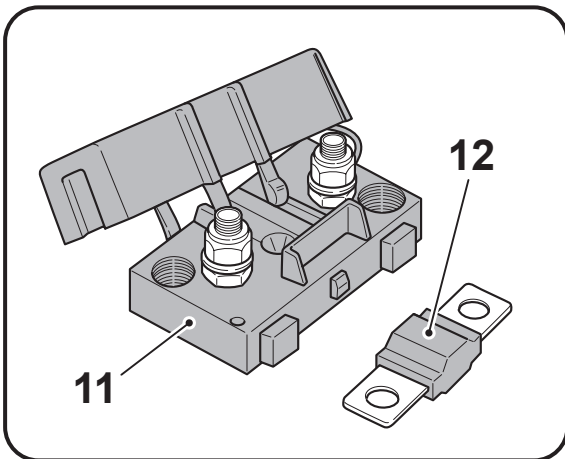

Ed. 06/16 - Rev. 01

N. Pos.	Cod.	Description	Q.ty
1	6020014ACY	lectric components support	1
2	E020500000	Fuse box	3
3	E022800000	7,5A Fuse	2
4	E025000000	15A Fuse	1
5	E572600000	Condenser	1
6	E572610000	Condenser clamp	1
7	E151800000	Microswitch	2
8	E252400000	Protection cover	1
9	6020014AKJ	Micro protection	1

TABLE 0.17

Ed. 06/16 - Rev. 01

N. Pos.	Cod.	Description	Q.ty
1	E191200000	Clamps set	1
2	E253600000	Red clamp cover	1
3	E253700000	Black clamp cover	1
4	E438000000	12V Remote switch control	1
5	E020500000	Fuse box	3
6	E022700000	3A Fuse	1
7	E022800000	7,5A Fuse	2
8	6020014ACY	Electric components support	1
9	E251800000	Cable cover	4
10	E320100000	Battery connector	3
11	E02C100000	Fuse box	1
12	E02B700000	60A Fuse	1
13	E151800000	Microswitch	2
14	E252400000	Protection cover	1
15	6020014AKJ	Micro protection	1
16	6020014ASW	Fuses bloc protection	1