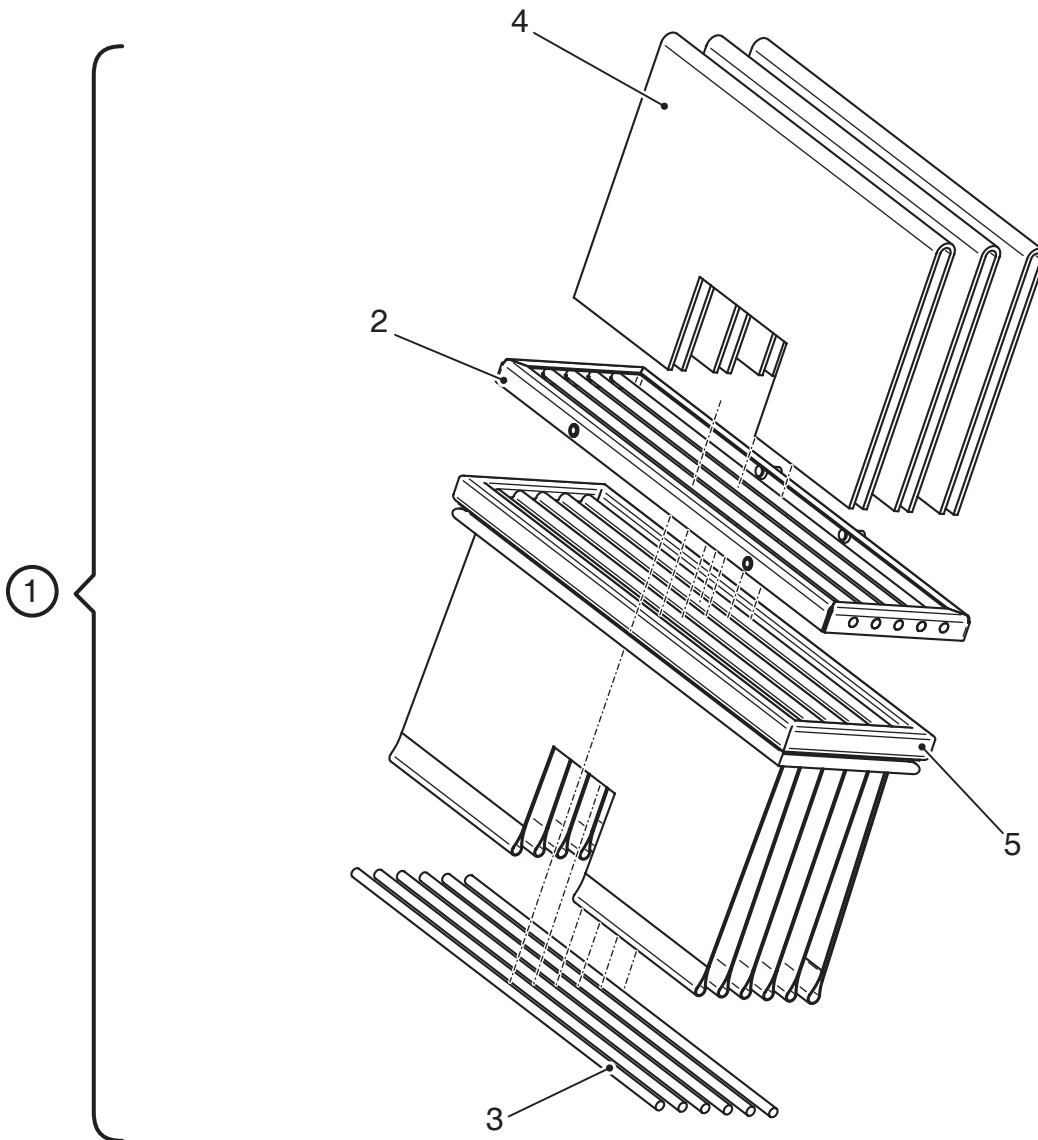

TABLE 0.5

Ed. 06/16 - Rev. 01

N. Pos.	Cod.	Description	Q.ty
1	6470014ALE	Drawer	1
2	6020014AMF	Drawer handle	1
3	C280700000	D.75 Wheel	2
4	6020014ADM	Drawer coupler	1
5	6020014ADN	Block pin plug	4
6	6020014ADP	Drawer wheel pin	2
7	A310606016	M6x16 Screw	4
8	A890506000	D.6x13 Washer	8
9	A600106035	M6x35 Screw	4
10	A600106016	M6x16 Screw	4