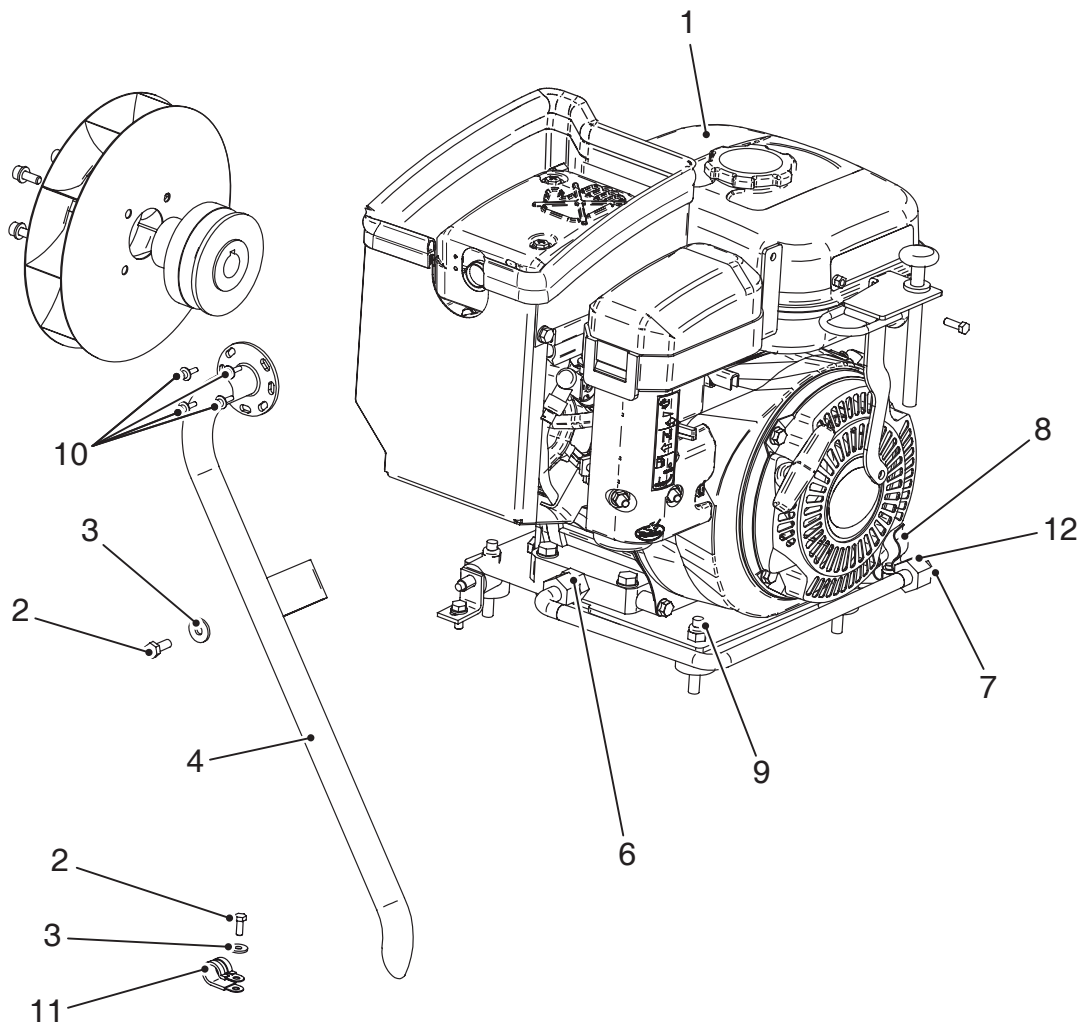

TABLE 0.10

Ed. 06/16 - Rev. 01

<i>N. Pos.</i>	<i>Cod.</i>	<i>Description</i>	<i>Q.ty</i>
1	D65JR00000	Gasoline engine	1
2	A140606016	M6x16 Screw	Qr
3	A900506000	D.6x18 Washer	Qr
4	6020014AMV	Muffler terminal	1
5	6020014AJA	Muffler deflector	1
6	D453100000	M14x1,5 Nipple	1
7	D480300000	M.3/8" Cap	1
8	6211630565	Spring	1
9	AAA0808000	M8 Lock nut	Qr
10	A762904013	Screw	4
11	E277000000	D.20 Clamp	2
12	6000034777	Motor oil pipe discharge	1