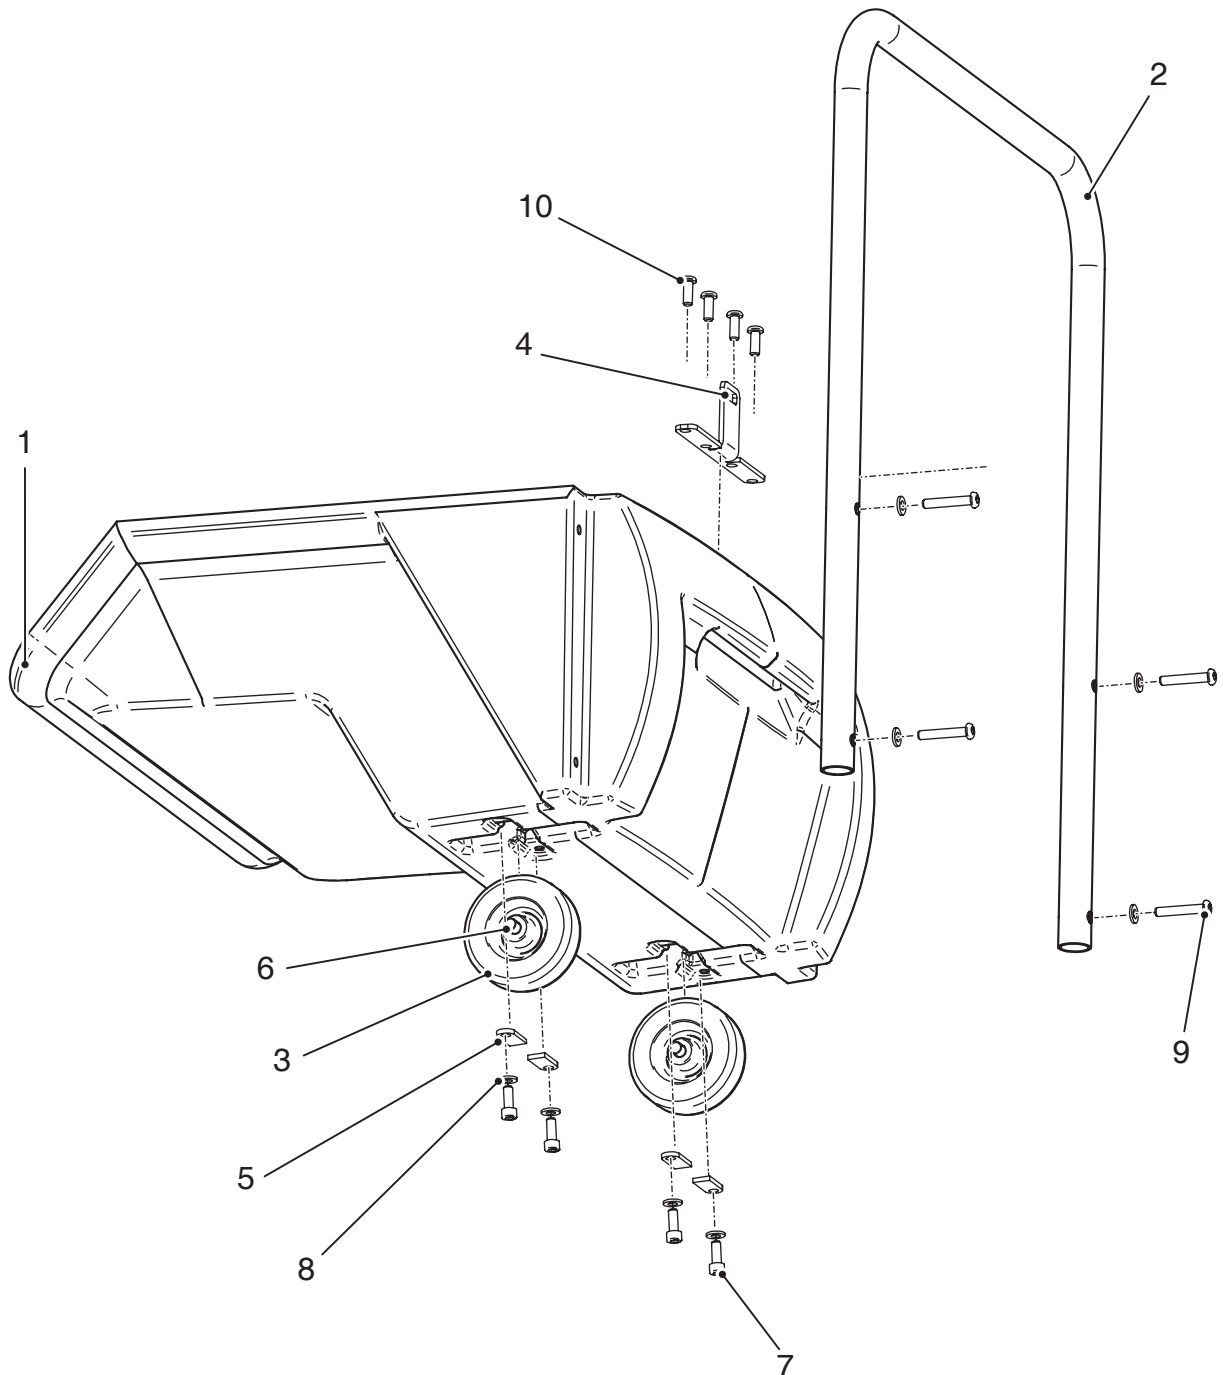

TABLE 0.5

Ed. 06/16 - Rev. 01

N. Pos.	Cod.	Description	Q.ty
1	6470014ALE	Drawer	1
2	6020014AMF	Drawer handle	1
3	C280700000	D.75 Wheel	2
4	6020014ADM	Drawer coupler	1
5	6020014ADN	Block pin plug	4
6	6020014ADP	Drawer wheel pin	2
7	A310606016	M6x16 Screw	4
8	A890506000	D.6x13 Washer	8
9	A600106035	M6x35 Screw	4
10	A600106016	M6x16 Screw	4