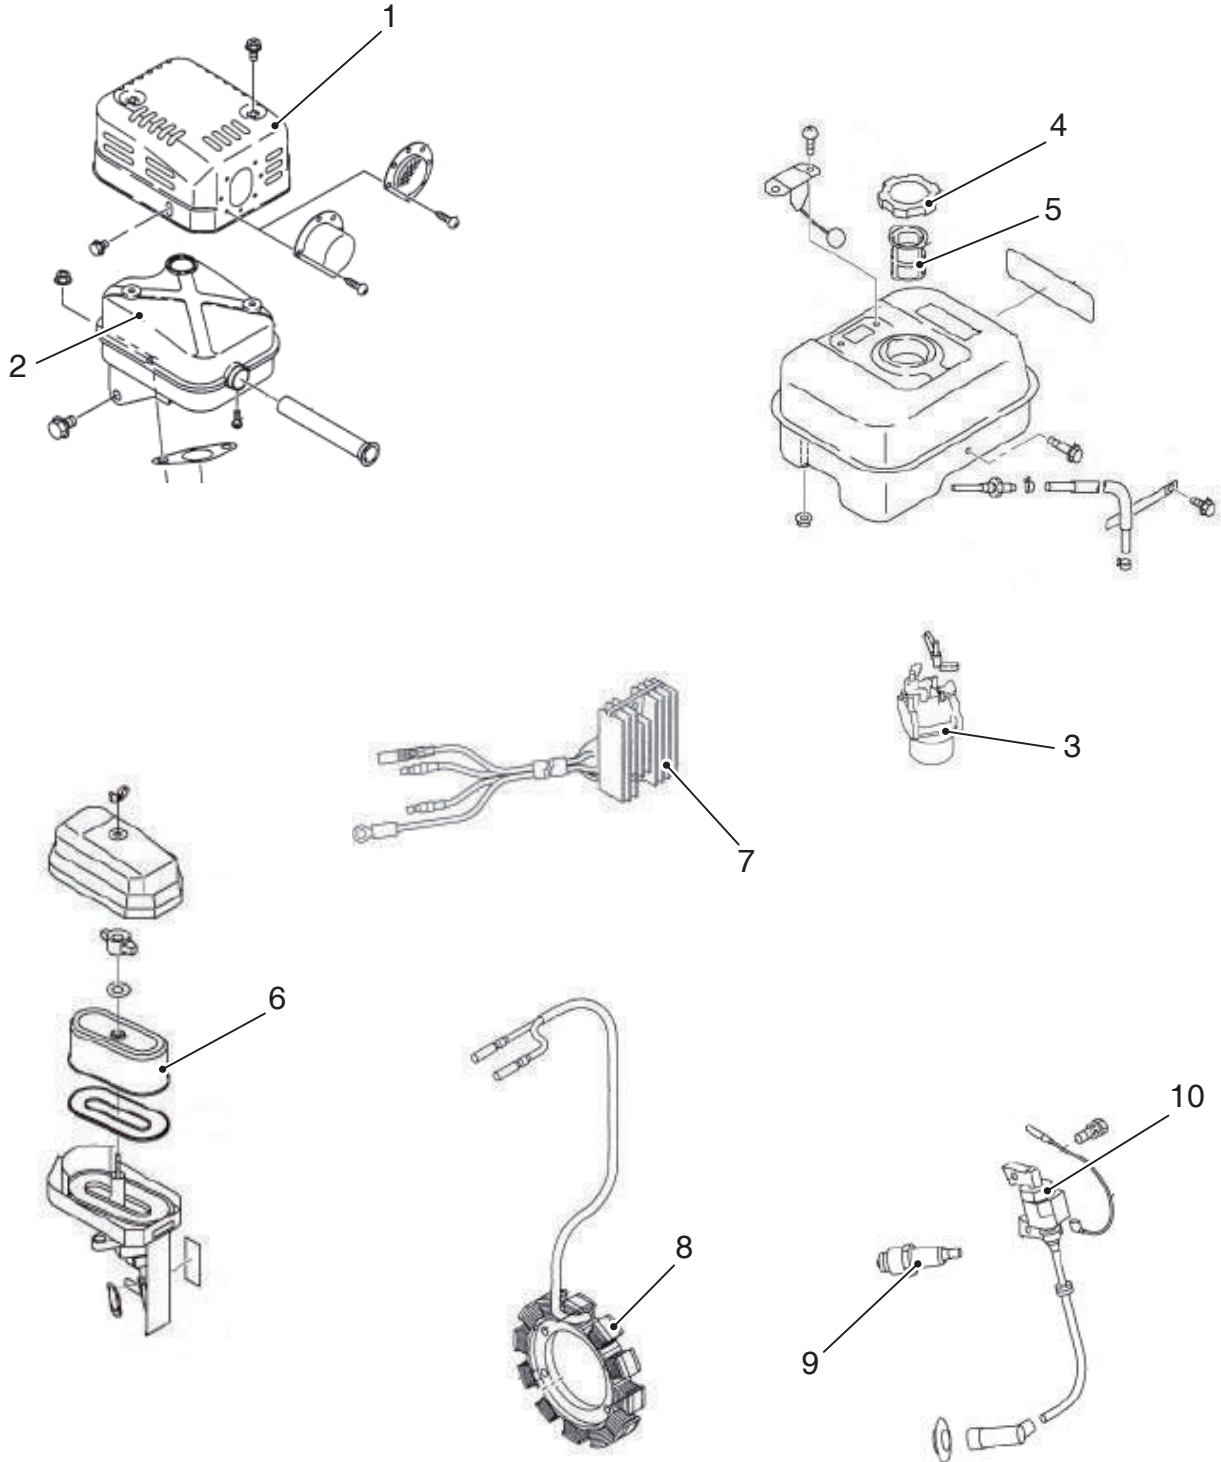

TABLE 0.11

Ed. 06/16 - Rev. 01

N. Pos.	Cod.	Description	Q.ty
1	A310606016	M6x16 Screw	6
2	6040014ABG	D.70 Pulley	1
3	D742700000	Fan	1
4	A890506000	D.6x13 Washer	6
5	A511205006	M5x6 Dowel	1
6	A893008000	D.8x17 Washer	5
7	A151008025	M8x25 Screw	1
8	6190014APQ	12V 400W Electric motor	1
9	E47B000000	6190014APQ Carbon brush kit	1
10	6020014ACA	Electrical motor support	1
11	A150608016	M8x16 Screw	4
12	D65JR50000	L=35 Key	1

TABLE 0.12

Ed. 06/16 - Rev. 01

<i>N. Pos.</i>	<i>Cod.</i>	<i>Description</i>	<i>Q.ty</i>
1	6260014ALH	Axel shaft	1
2	D092500000	Support	2
3	C301300000	R.H. D.250x54 Wheel	1
4	C301200000	L.H. D.250x54 Wheel	1
5	6040014ABM	Pulley	1
6	6020014ACQ	Spacer	1
7	C301310000	R.H. M12x15 Screw	1
8	C301210000	L.H. M12x15 Screw	1
9	D041301212	Belt	1
10	AB60600020	5x5x20 Key	1
11	A511705016	M5x16 Screw	1
12	A140606016	M6x16 Screw	4
13	AAA0606000	M6 Lock nut	4