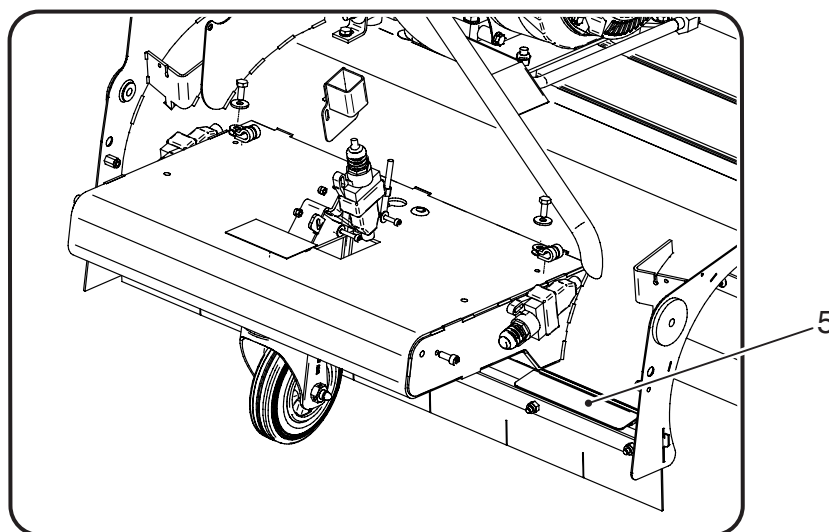

TABLE 0.10

Ed. 06/16 - Rev. 01

<i>N. Pos.</i>	<i>Cod.</i>	<i>Description</i>	<i>Q.ty</i>
1	D65JR00000	Gasoline engine	1
2	A140606016	M6x16 Screw	Qr
3	A900506000	D.6x18 Washer	Qr
4	6020014AMV	Muffler terminal	1
5	6020014AJA	Muffler deflector	1
6	D453100000	M14x1,5 Nipple	1
7	D480300000	M.3/8" Cap	1
8	6211630565	Spring	1
9	AAA0808000	M8 Lock nut	Qr
10	A762904013	Screw	4
11	E277000000	D.20 Clamp	2
12	6000034777	Motor oil pipe discharge	1