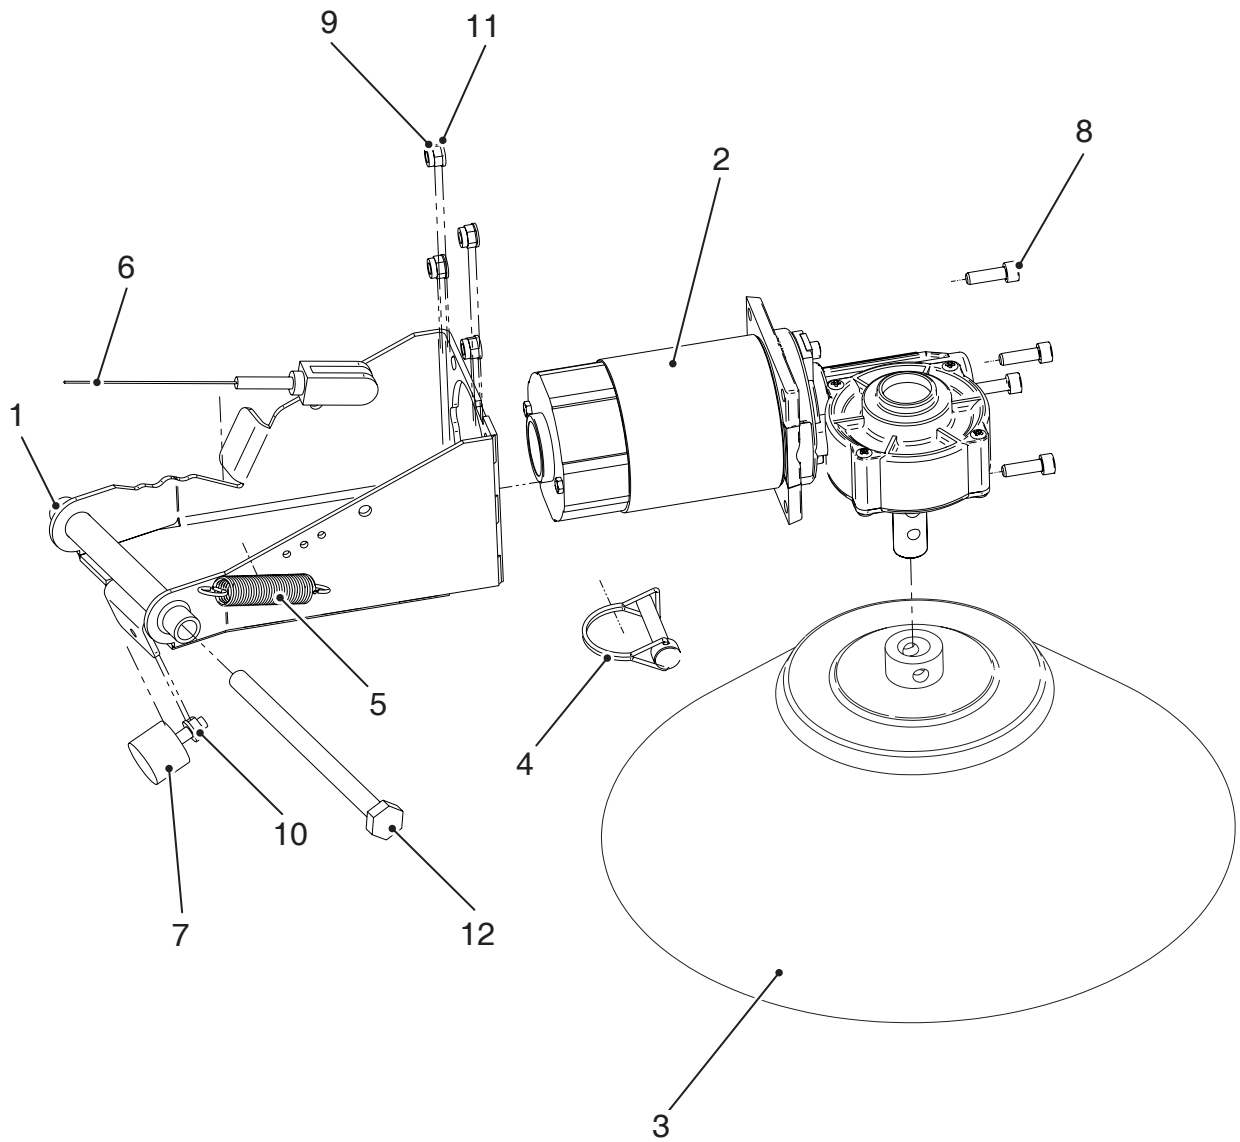

TABLE 0.7

Ed. 06/16 - Rev. 01

N. Pos.	Cod.	Description	Q.ty
1	6020014ACL	Spacer	2
2	D76B300000	Bearing	4
3	6020014ALL	Bar	1
4	6020014ABJ	Main brush arm	2
5	6020014ACK	Bushing	1
6	A151108030	M8x30 Screw	2
7	6260014ACN	Main knob rod	1
8	6260014ACH	Brush shaft	1
9	AAT2135000	Stop ring	2
10	6060014AAC	Brush hub trasmission	2
11	A901608000	D.8x32 Washer	2
12	A991608000	D.8 Washer	4
13	6020014ACF	Trasmission plate	1
14	6260014ACJ	Idle brush axle	1
15	A150808020	M8x20 Screw	2
16	6020014ACM	Knob rod	2
17	A812206013	Screw	2
18	6040014ABP	D.120 Pulley	1
19	6000005093	M10 Hand-wheel	2
20	AB60300015	5x5x15 Key	1
21	6020014ADG	Side flap plate	1
22	6020014ACG	Cover	1
23	6110014AFN	Side rubber strap	1
24	AAA0606000	M6 Lock nut	4
25	A140306012	M6x12 Screw	1
26	C046200000	Hand-wheel	2
27	A900506000	D.6x18 Washer	1
28	A903210000	Washer	1
29	A900708000	D.8x24 Washer	1
30	A150608016	M8x16 Screw	1
31	A510505016	M5x16 Dowel	1
32	C041100000	M6x16 Wing nut	1
33	AA10710000	M10 Nut	1
34	6240014APN	PPL Brush	1

TABLE 0.9

Ed. 06/16 - Rev. 01

N. Pos.	Cod.	Description	Q.ty
1	B014212010	Bushing	4
2	6260014ACT	Wheel	1
3	6260014ACS	Pin	1
4	6020014ABL	Traction lever	1
5	AAA0808000	M8 Lock nut	1
6	C045900000	Knob pipe	2
7	D161200000	R.H. Double lever	1
8	D161600000	Traction lever control	1
9	6010014APW	Side brush lifting cable	1
10	6010014APY	Flap lifting cable	1
11	6010014AQA	Traction cable	1
12	6020014AQP	Handle pipe	1