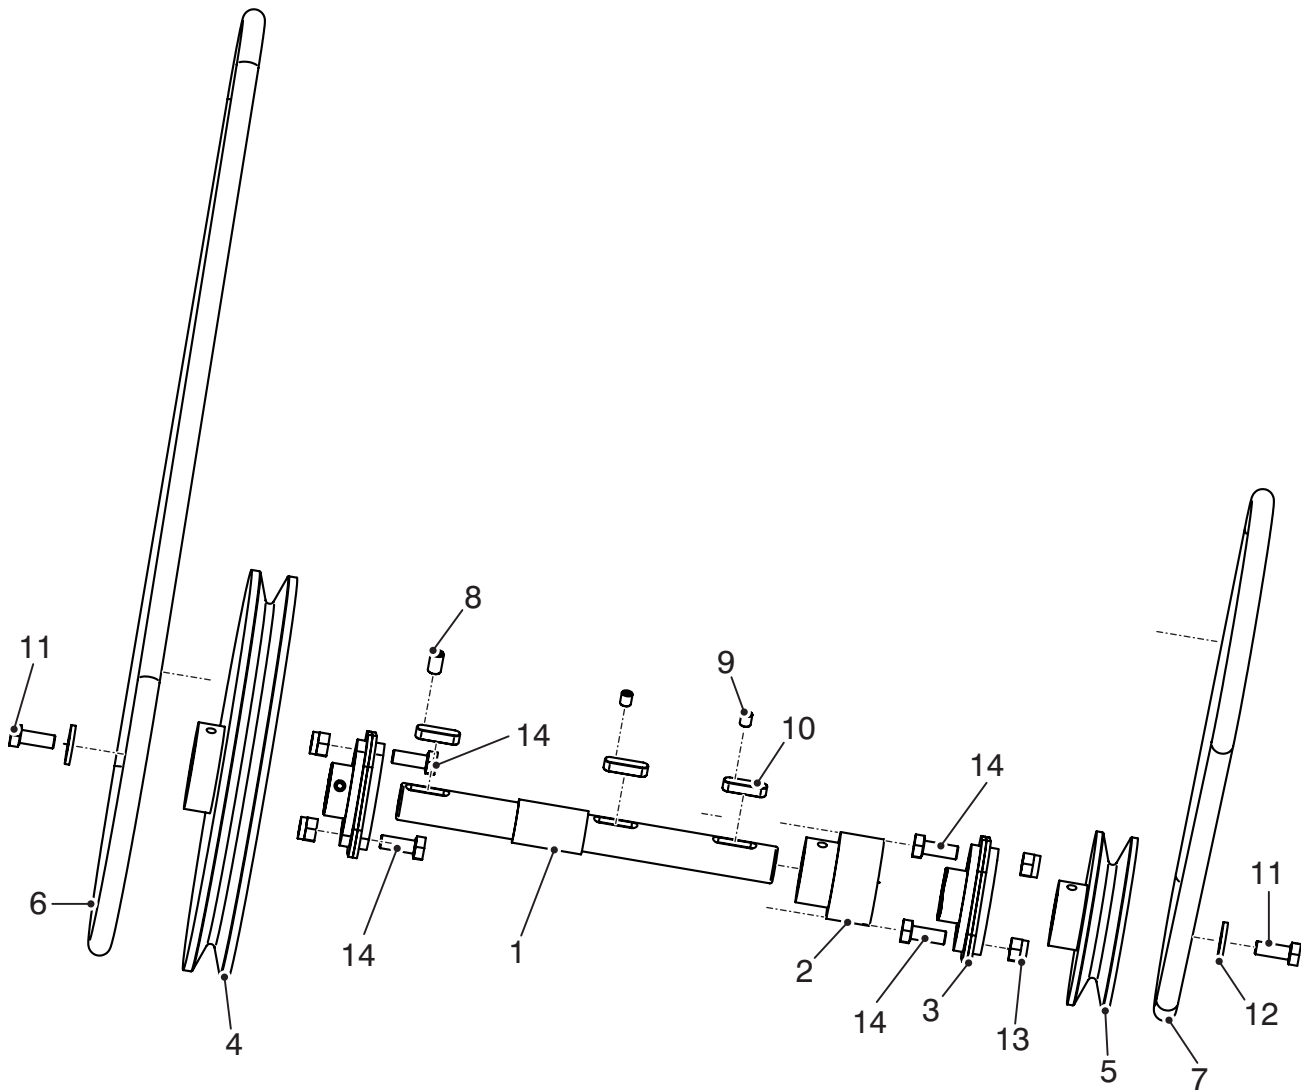

TABLE 0.7

Ed. 06/16 - Rev. 01

N. Pos.	Cod.	Description	Q.ty
1	6020014ACL	Spacer	2
2	D76B300000	Bearing	4
3	6020014ALL	Bar	1
4	6020014ABJ	Main brush arm	2
5	6020014ACK	Bushing	1
6	A151108030	M8x30 Screw	2
7	6260014ACN	Main knob rod	1
8	6260014ACH	Brush shaft	1
9	AAT2135000	Stop ring	2
10	6060014AAC	Brush hub trasmission	2
11	A901608000	D.8x32 Washer	2
12	A991608000	D.8 Washer	4
13	6020014ACF	Trasmission plate	1
14	6260014ACJ	Idle brush axle	1
15	A150808020	M8x20 Screw	2
16	6020014ACM	Knob rod	2
17	A812206013	Screw	2
18	6040014ABP	D.120 Pulley	1
19	6000005093	M10 Hand-wheel	2
20	AB60300015	5x5x15 Key	1
21	6020014ADG	Side flap plate	1
22	6020014ACG	Cover	1
23	6110014AFN	Side rubber strap	1
24	AAA0606000	M6 Lock nut	4
25	A140306012	M6x12 Screw	1
26	C046200000	Hand-wheel	2
27	A900506000	D.6x18 Washer	1
28	A903210000	Washer	1
29	A900708000	D.8x24 Washer	1
30	A150608016	M8x16 Screw	1
31	A510505016	M5x16 Dowel	1
32	C041100000	M6x16 Wing nut	1
33	AA10710000	M10 Nut	1
34	6240014APN	PPL Brush	1

TABLE 0.9.1

Ed. 06/16 - Rev. 01

<i>N. Pos.</i>	<i>Cod.</i>	<i>Description</i>	<i>Q.ty</i>
1	6260014ABF	Traction reducer shaft	1
2	6250014AAF	Toothed wheel	1
3	D092500000	Support	2
4	6040014ABN	Pulley	1
5	A140606016	M6x16 Screw	2
6	A900506000	D.6x18 Washer	2
7	AB60600020	5x5x20 Key	2
8	A511705016	M5x16 Screw	2
9	AAA0606000	M6 Lock nut	4
10	6020014AKA	Lever	1
11	A601106016	M6x16 Screw	4

TABLE 0.9.2

Ed. 06/16 - Rev. 01

N. Pos.	Cod.	Description	Q.ty
1	6260014ABE	Brush shaft reduction	1
2	6250014AAG	Toothed wheel	1
3	D092500000	Support	2
4	6040014ABR	D.175 Pulley	1
5	6040014ABQ	D.70 Pulley	1
6	6010014AAX	Belt	1
7	6010014AAW	Belt	1
8	A521306010	M6x10 Screw	1
9	A511205006	M5x6 Screw	2
10	AB60600020	5x5x20 Key	3
11	A140606016	M6x16 Screw	2
12	A900506000	D.6x18 Washer	2
13	AAA0606000	M6 Lock nut	4
14	A601106016	M6x16 Screw	4