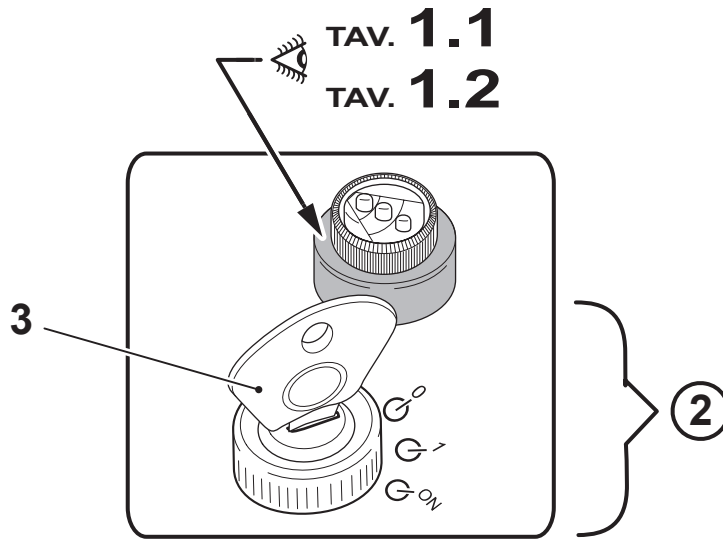

DFRE124400

TABLE 0.16

Ed. 06/16 - Rev. 01

N. Pos.	Cod.	Description	Q.ty
1	6020014ACY	lectric components support	1
2	E020500000	Fuse box	3
3	E022800000	7,5A Fuse	2
4	E025000000	15A Fuse	1
5	E572600000	Condenser	1
6	E572610000	Condenser clamp	1
7	E151800000	Microswitch	2
8	E252400000	Protection cover	1
9	6020014AKJ	Micro protection	1