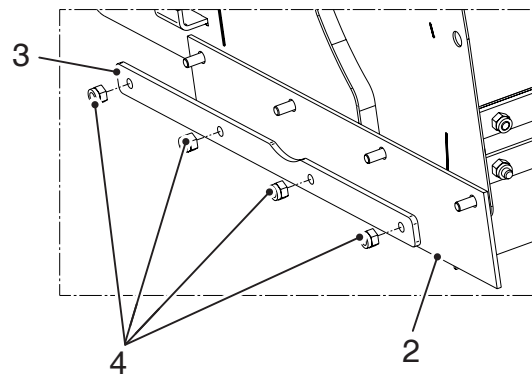

TABLE 0.1.2

Ed. 06/16 - Rev. 01

<i>N. Pos.</i>	<i>Cod.</i>	<i>Description</i>	<i>Q.ty</i>
1	6020014ALP	Flap lifting plate	1
2	6020014ALT	Flap plate	3
3	6110014ALR	Front flap	1
4	A600106020	M6x20 Screw	Qr
5	6110014ALQ	Drawer rubber strap	1
6	AAA0606000	M6 Lock nut	Qr