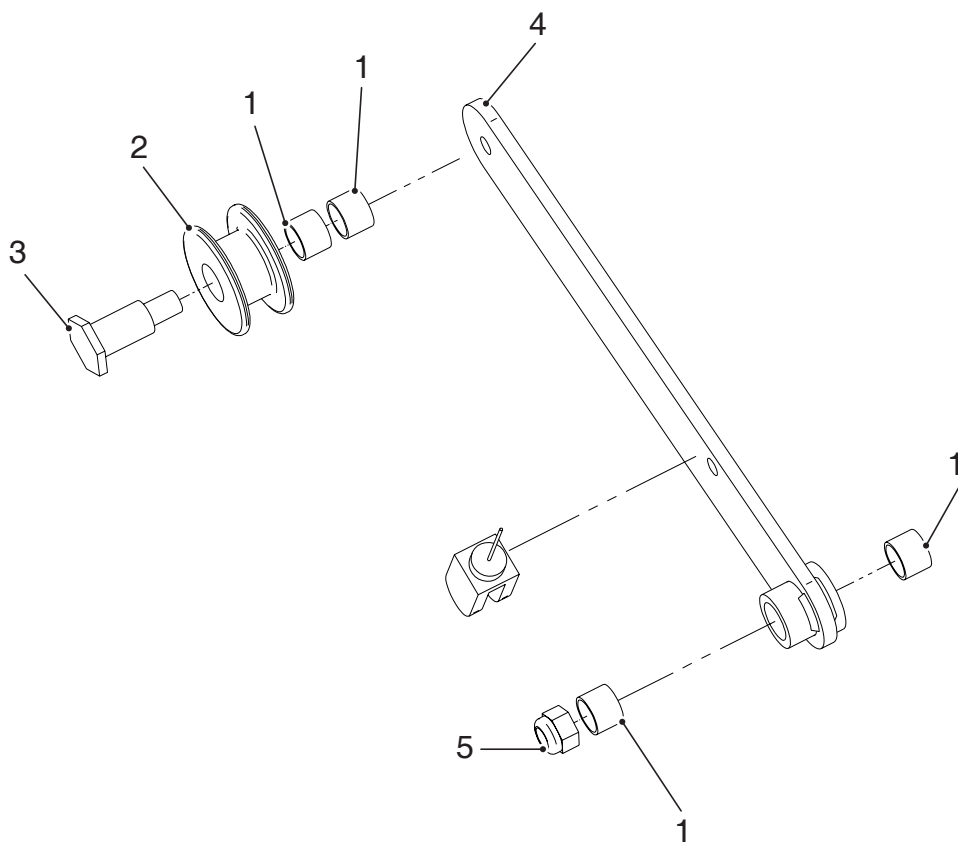

TABLE 0.7

Ed. 06/16 - Rev. 01

N. Pos.	Cod.	Description	Q.ty
1	6020014ACL	Spacer	2
2	D76B300000	Bearing	4
3	6020014ALL	Bar	1
4	6020014ABJ	Main brush arm	2
5	6020014ACK	Bushing	1
6	A151108030	M8x30 Screw	2
7	6260014ACN	Main knob rod	1
8	6260014ACH	Brush shaft	1
9	AAT2135000	Stop ring	2
10	6060014AAC	Brush hub trasmission	2
11	A901608000	D.8x32 Washer	2
12	A991608000	D.8 Washer	4
13	6020014ACF	Trasmission plate	1
14	6260014ACJ	Idle brush axle	1
15	A150808020	M8x20 Screw	2
16	6020014ACM	Knob rod	2
17	A812206013	Screw	2
18	6040014ABP	D.120 Pulley	1
19	6000005093	M10 Hand-wheel	2
20	AB60300015	5x5x15 Key	1
21	6020014ADG	Side flap plate	1
22	6020014ACG	Cover	1
23	6110014AFN	Side rubber strap	1
24	AAA0606000	M6 Lock nut	4
25	A140306012	M6x12 Screw	1
26	C046200000	Hand-wheel	2
27	A900506000	D.6x18 Washer	1
28	A903210000	Washer	1
29	A900708000	D.8x24 Washer	1
30	A150608016	M8x16 Screw	1
31	A510505016	M5x16 Dowel	1
32	C041100000	M6x16 Wing nut	1
33	AA10710000	M10 Nut	1
34	6240014APN	PPL Brush	1

TABLE 0.9

Ed. 06/16 - Rev. 01

N. Pos.	Cod.	Description	Q.ty
1	B014212010	Bushing	4
2	6260014ACT	Wheel	1
3	6260014ACS	Pin	1
4	6020014ABL	Traction lever	1
5	AAA0808000	M8 Lock nut	1
6	C045900000	Knob pipe	2
7	D161200000	R.H. Double lever	1
8	D161600000	Traction lever control	1
9	6010014APW	Side brush lifting cable	1
10	6010014APY	Flap lifting cable	1
11	6010014AQA	Traction cable	1
12	6020014AQP	Handle pipe	1