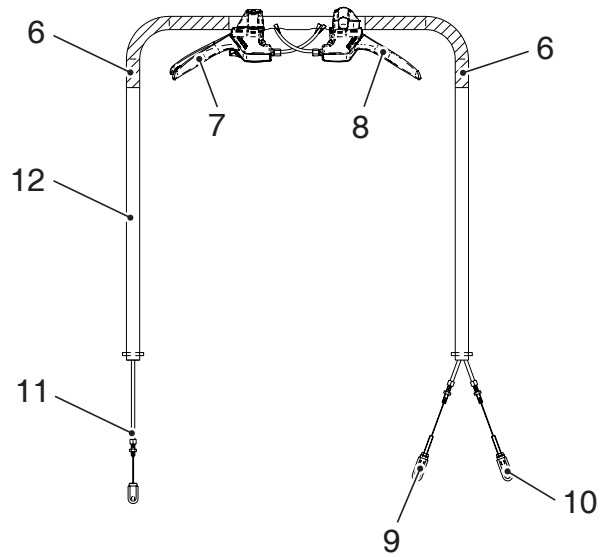

TABLE 0.7

Ed. 06/16 - Rev. 01

N. Pos.	Cod.	Description	Q.ty
1	6020014ACL	Spacer	2
2	D76B300000	Bearing	4
3	6020014ALL	Bar	1
4	6020014ABJ	Main brush arm	2
5	6020014ACK	Bushing	1
6	A151108030	M8x30 Screw	2
7	6260014ACN	Main knob rod	1
8	6260014ACH	Brush shaft	1
9	AAT2135000	Stop ring	2
10	6060014AAC	Brush hub trasmission	2
11	A901608000	D.8x32 Washer	2
12	A991608000	D.8 Washer	4
13	6020014ACF	Trasmission plate	1
14	6260014ACJ	Idle brush axle	1
15	A150808020	M8x20 Screw	2
16	6020014ACM	Knob rod	2
17	A812206013	Screw	2
18	6040014ABP	D.120 Pulley	1
19	6000005093	M10 Hand-wheel	2
20	AB60300015	5x5x15 Key	1
21	6020014ADG	Side flap plate	1
22	6020014ACG	Cover	1
23	6110014AFN	Side rubber strap	1
24	AAA0606000	M6 Lock nut	4
25	A140306012	M6x12 Screw	1
26	C046200000	Hand-wheel	2
27	A900506000	D.6x18 Washer	1
28	A903210000	Washer	1
29	A900708000	D.8x24 Washer	1
30	A150608016	M8x16 Screw	1
31	A510505016	M5x16 Dowel	1
32	C041100000	M6x16 Wing nut	1
33	AA10710000	M10 Nut	1
34	6240014APN	PPL Brush	1

TABLE 0.9

Ed. 06/16 - Rev. 01

N. Pos.	Cod.	Description	Q.ty
1	B014212010	Bushing	4
2	6260014ACT	Wheel	1
3	6260014ACS	Pin	1
4	6020014ABL	Traction lever	1
5	AAA0808000	M8 Lock nut	1
6	C045900000	Knob pipe	2
7	D161200000	R.H. Double lever	1
8	D161600000	Traction lever control	1
9	6010014APW	Side brush lifting cable	1
10	6010014APY	Flap lifting cable	1
11	6010014AQA	Traction cable	1
12	6020014AQP	Handle pipe	1