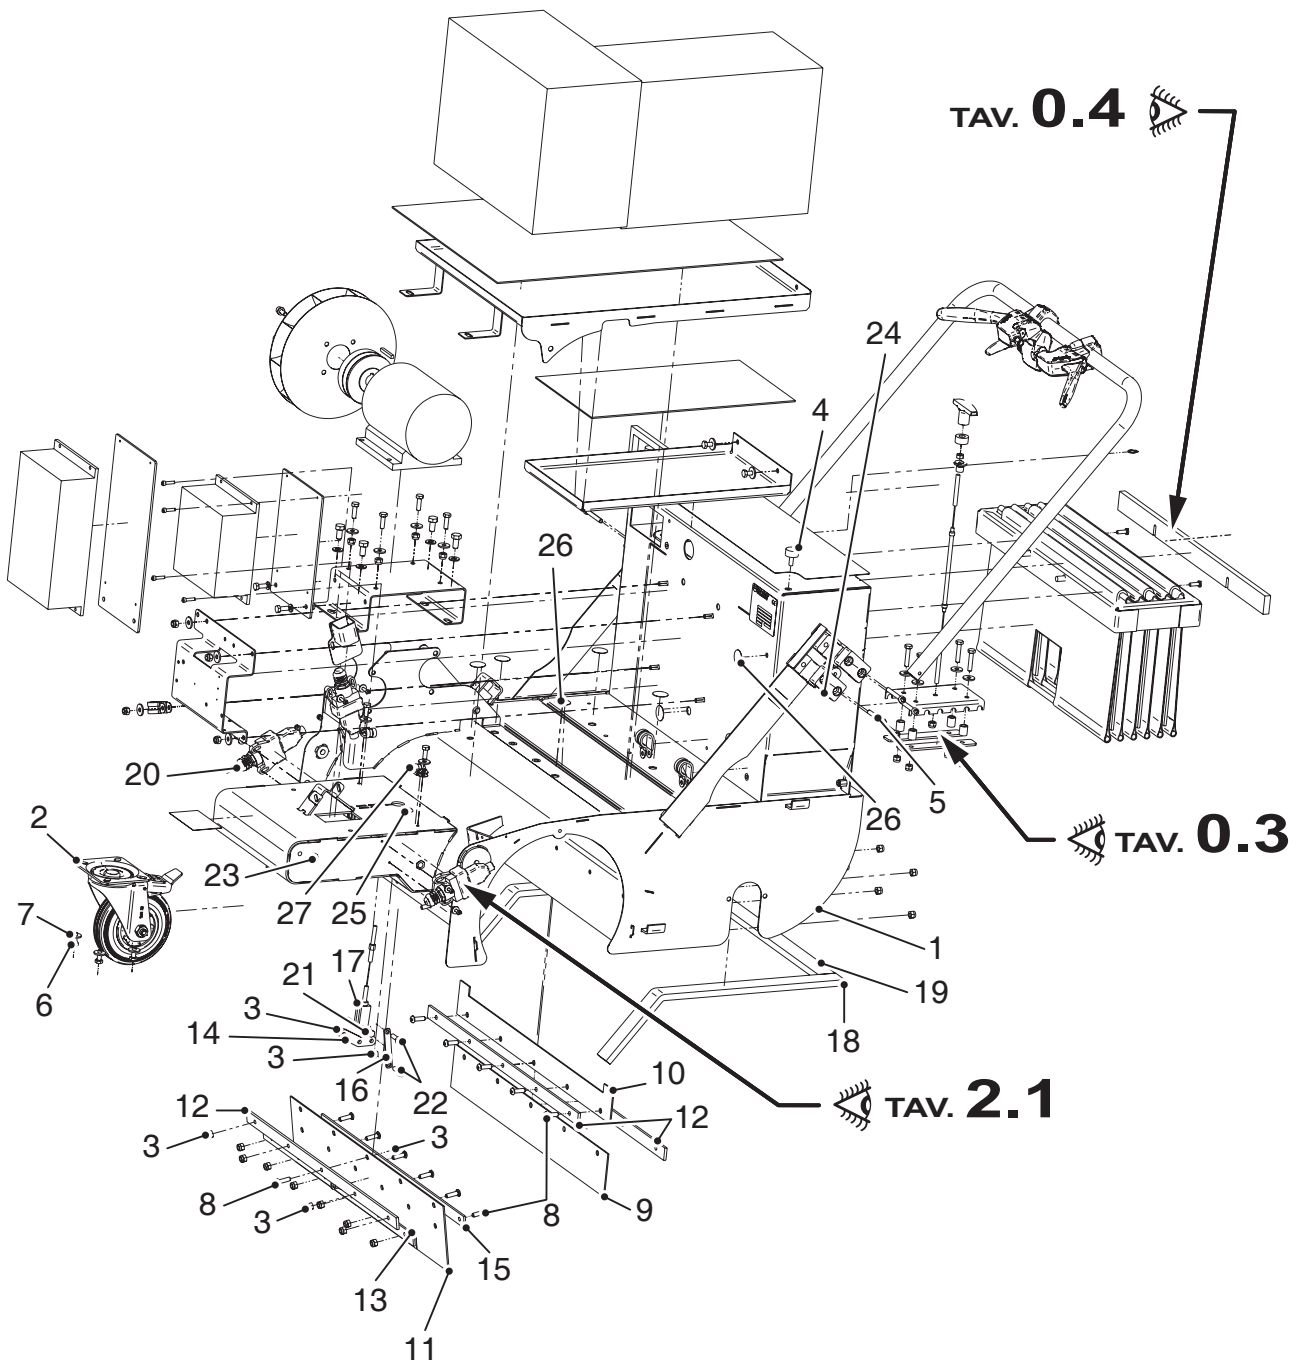

TABLE 0.1.1

Ed. 06/16 - Rev. 01

N. Pos.	Cod.	Description	Q.ty
1	C330200000	D.125x37,5 Pivoting wheel+brake	1
2	AAA0606000	M6 Lock nut	Qr
3	A140606016	M6x16 Screw	Qr
4	A900506000	Washer	Qr
5	6020014ADJ	Flap lifting lever	1
6	6020014ACZ	Centering flap lifting plate	1
7	A141006025	M6x25 Screw	Qr
8	A140906020	M6x20 Screw	Qr

TABLE 0.1.2

Ed. 06/16 - Rev. 01

<i>N. Pos.</i>	<i>Cod.</i>	<i>Description</i>	<i>Q.ty</i>
1	6020014ALP	Flap lifting plate	1
2	6020014ALT	Flap plate	3
3	6110014ALR	Front flap	1
4	A600106020	M6x20 Screw	Qr
5	6110014ALQ	Drawer rubber strap	1
6	AAA0606000	M6 Lock nut	Qr

TABLE 0.3

Ed. 06/16 - Rev. 01

N. Pos.	Cod.	Description	Q.ty
1	6020014ADD	Filter shaker support	1
2	6020014ADF	Plate	2
3	6020014AHP	Spacer	4
4	A900506000	Washer	4
5	A141106030	M6x30 Screw	4
6	6170014AKL	Pad	1
7	6010014AKK	Fiter shaker cable	1
8	AA20406000	M6 Nut	Qr
9	AAA0606000	M6 Lock nut	Qr
10	C031200000	M6 Handle	1
11	6260014ANS	Dashboard bushing	1
12	AAR0811000	Stop ring	1

TABLE 0.5

Ed. 06/16 - Rev. 01

N. Pos.	Cod.	Description	Q.ty
1	6470014ALE	Drawer	1
2	6020014AMF	Drawer handle	1
3	C280700000	D.75 Wheel	2
4	6020014ADM	Drawer coupler	1
5	6020014ADN	Block pin plug	4
6	6020014ADP	Drawer wheel pin	2
7	A310606016	M6x16 Screw	4
8	A890506000	D.6x13 Washer	8
9	A600106035	M6x35 Screw	4
10	A600106016	M6x16 Screw	4