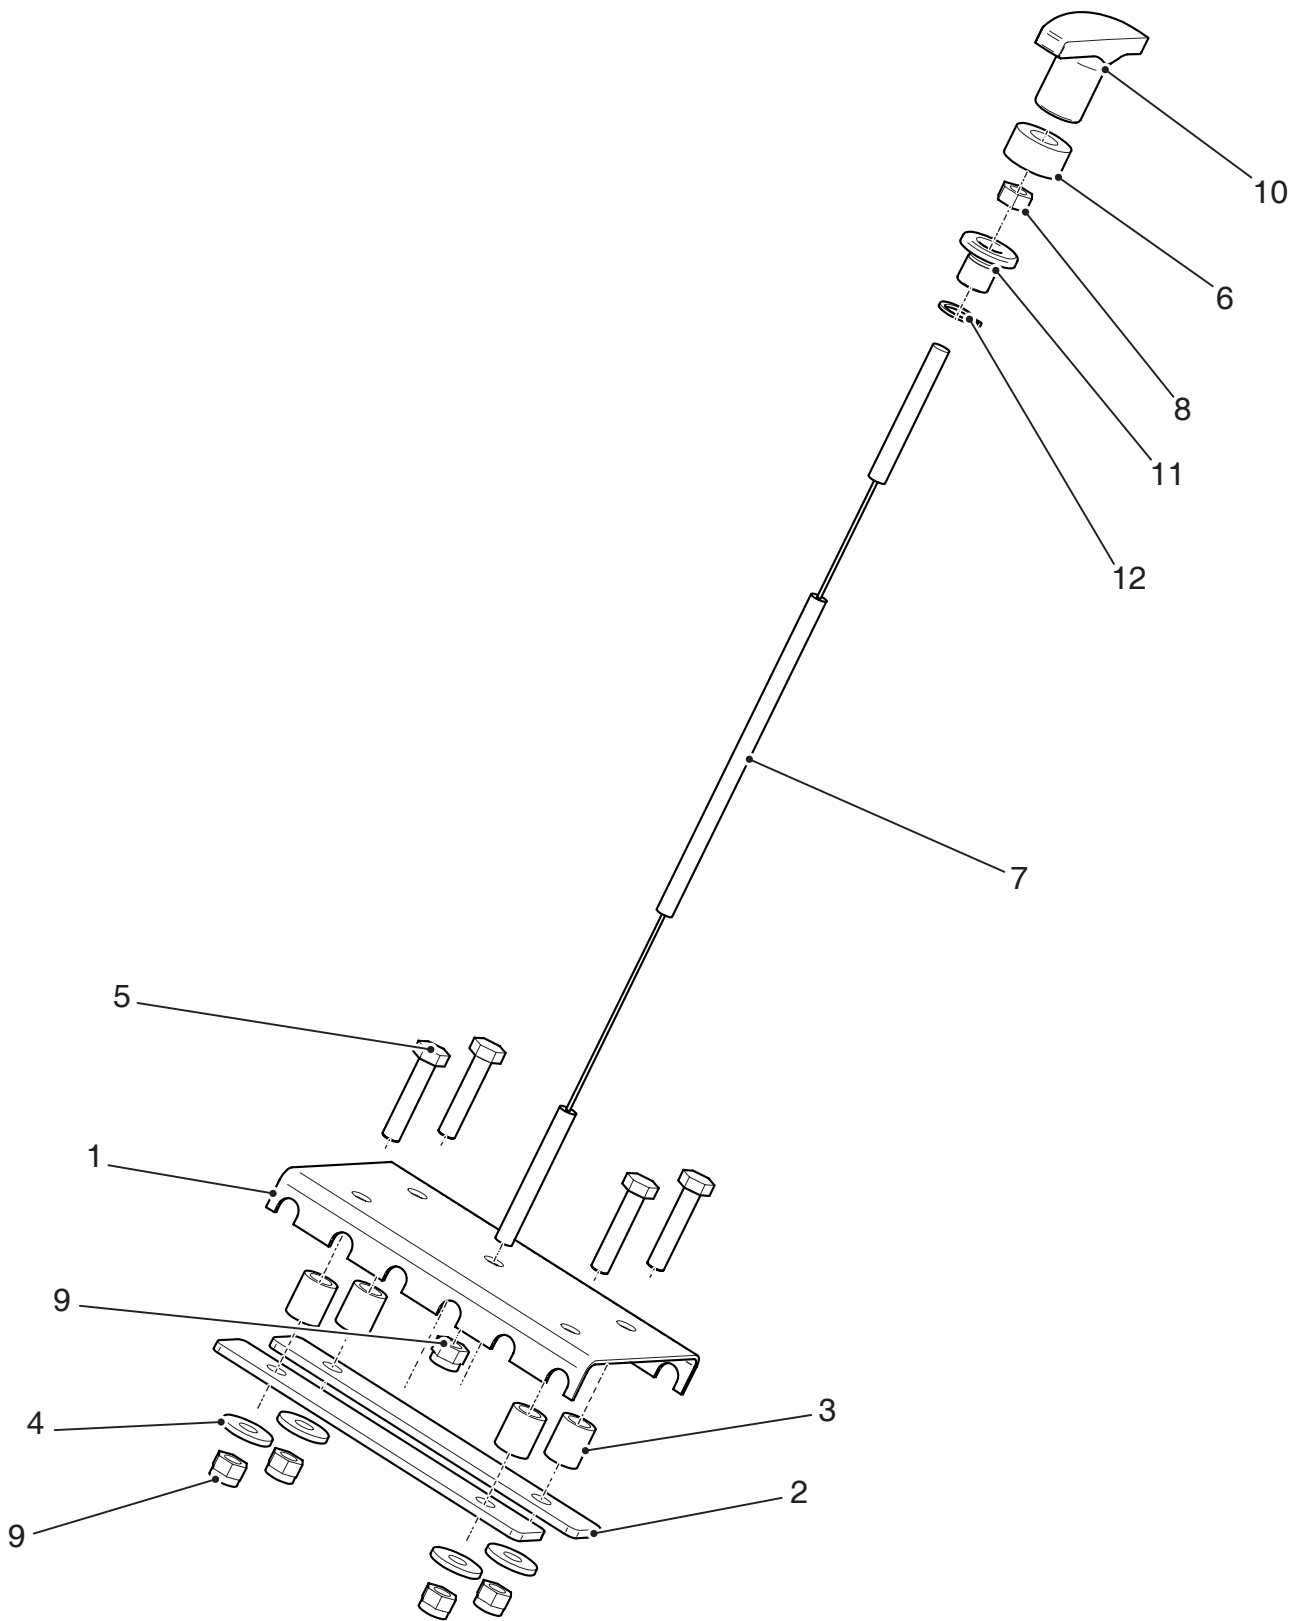

TABLE 0.3

Ed. 06/16 - Rev. 01

N. Pos.	Cod.	Description	Q.ty
1	6020014ADD	Filter shaker support	1
2	6020014ADF	Plate	2
3	6020014AHP	Spacer	4
4	A900506000	Washer	4
5	A141106030	M6x30 Screw	4
6	6170014AKL	Pad	1
7	6010014AKK	Fiter shaker cable	1
8	AA20406000	M6 Nut	Qr
9	AAA0606000	M6 Lock nut	Qr
10	C031200000	M6 Handle	1
11	6260014ANS	Dashboard bushing	1
12	AAR0811000	Stop ring	1

TABLE 0.5

Ed. 06/16 - Rev. 01

N. Pos.	Cod.	Description	Q.ty
1	6470014ALE	Drawer	1
2	6020014AMF	Drawer handle	1
3	C280700000	D.75 Wheel	2
4	6020014ADM	Drawer coupler	1
5	6020014ADN	Block pin plug	4
6	6020014ADP	Drawer wheel pin	2
7	A310606016	M6x16 Screw	4
8	A890506000	D.6x13 Washer	8
9	A600106035	M6x35 Screw	4
10	A600106016	M6x16 Screw	4