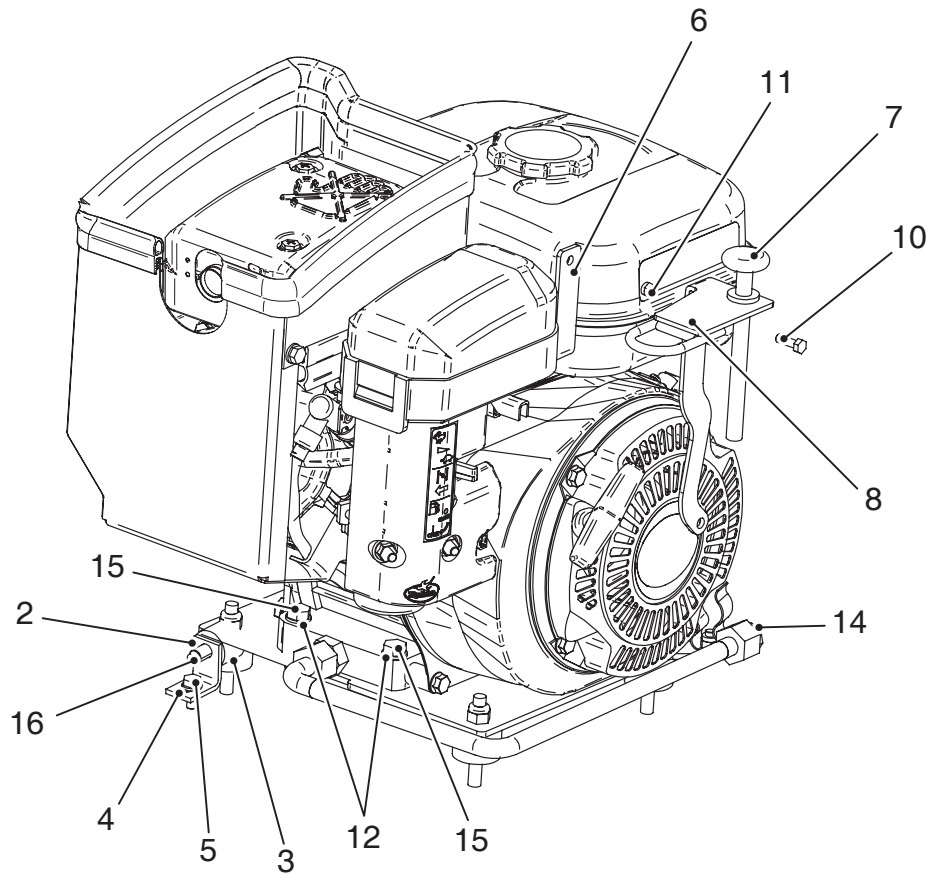

TABLE 0.10.1

Ed. 06/16 - Rev. 01

<i>N. Pos.</i>	<i>Cod.</i>	<i>Description</i>	<i>Q.ty</i>
1	AAA0606000	M6 Lock nut	Qr
2	6020019898	Lower hood fixing angular	1
3	C071925020	D.25x20 Shock absorber	1
4	A890506000	D.6x13 Washer	Qr
5	A140606016	M6x16 Screw	Qr
6	6020014AFV	Support	1
7	6010014AAV	Starter cable	1
8	6020014AFS	Ignition and starter support	1
9	AAA0808000	M8 Lock nut	Qr
10	A130605016	M5x16 Screw	1
11	AAA0505000	M5 Lock nut	1
12	A893008000	D.8x17 Washer	5
13	6211630565	Spring	1
14	D480300000	M.3/8" Cap	1
15	A151308040	M8x40 Screw	4
16	AC80100006	M6 Rivet	1