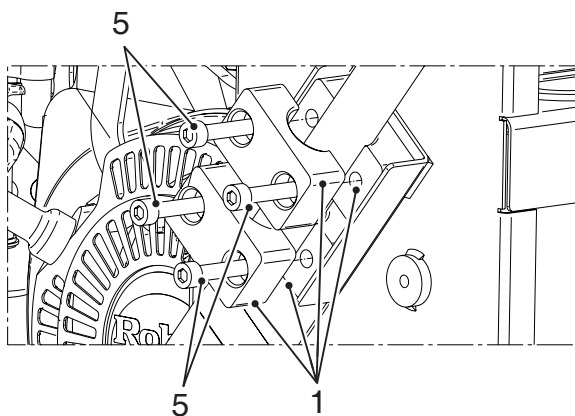

TABLE 0.1.2

Ed. 06/16 - Rev. 01

<i>N. Pos.</i>	<i>Cod.</i>	<i>Description</i>	<i>Q.ty</i>
1	6020014ALP	Flap lifting plate	1
2	6020014ALT	Flap plate	3
3	6110014ALR	Front flap	1
4	A600106020	M6x20 Screw	Qr
5	6110014ALQ	Drawer rubber strap	1
6	AAA0606000	M6 Lock nut	Qr