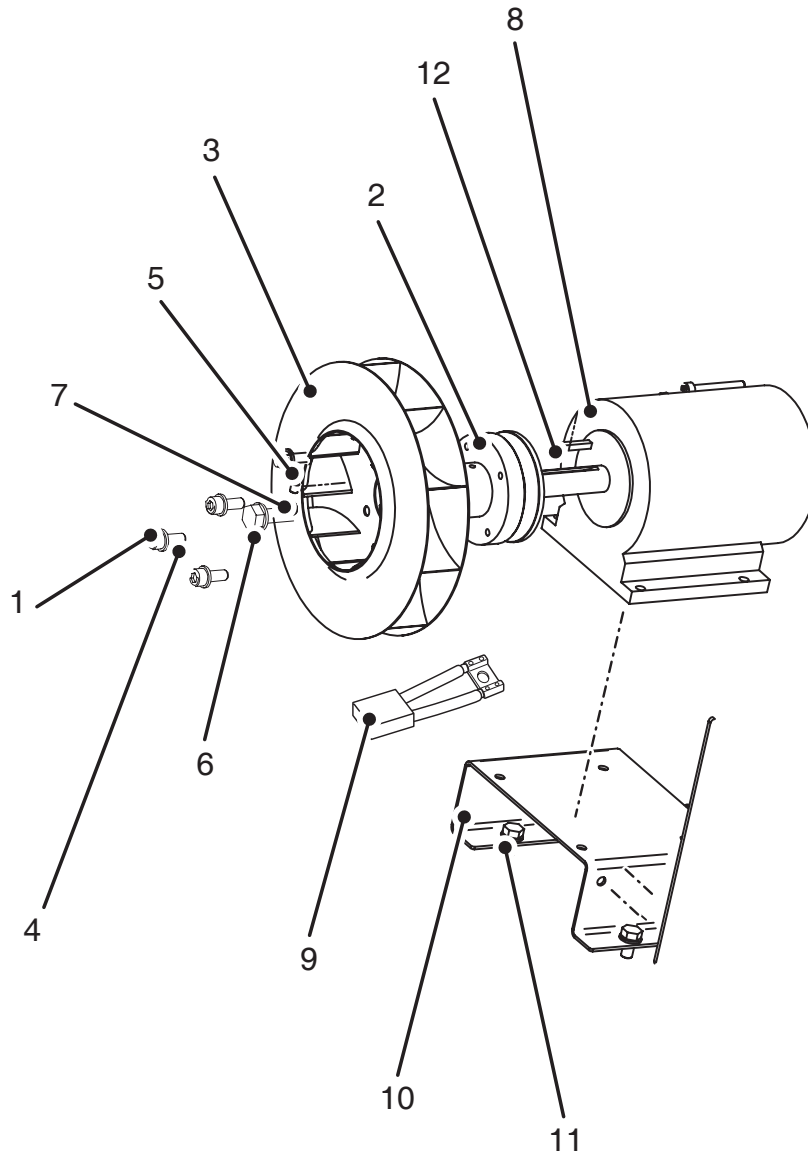

TABLE 0.11

Ed. 06/16 - Rev. 01

N. Pos.	Cod.	Description	Q.ty
1	A310606016	M6x16 Screw	6
2	6040014ABG	D.70 Pulley	1
3	D742700000	Fan	1
4	A890506000	D.6x13 Washer	6
5	A511205006	M5x6 Dowel	1
6	A893008000	D.8x17 Washer	5
7	A151008025	M8x25 Screw	1
8	6190014APQ	12V 400W Electric motor	1
9	E47B000000	6190014APQ Carbon brush kit	1
10	6020014ACA	Electrical motor support	1
11	A150608016	M8x16 Screw	4
12	D65JR50000	L=35 Key	1

TABLE 0.12

Ed. 06/16 - Rev. 01

<i>N. Pos.</i>	<i>Cod.</i>	<i>Description</i>	<i>Q.ty</i>
1	6260014ALH	Axel shaft	1
2	D092500000	Support	2
3	C301300000	R.H. D.250x54 Wheel	1
4	C301200000	L.H. D.250x54 Wheel	1
5	6040014ABM	Pulley	1
6	6020014ACQ	Spacer	1
7	C301310000	R.H. M12x15 Screw	1
8	C301210000	L.H. M12x15 Screw	1
9	D041301212	Belt	1
10	AB60600020	5x5x20 Key	1
11	A511705016	M5x16 Screw	1
12	A140606016	M6x16 Screw	4
13	AAA0606000	M6 Lock nut	4