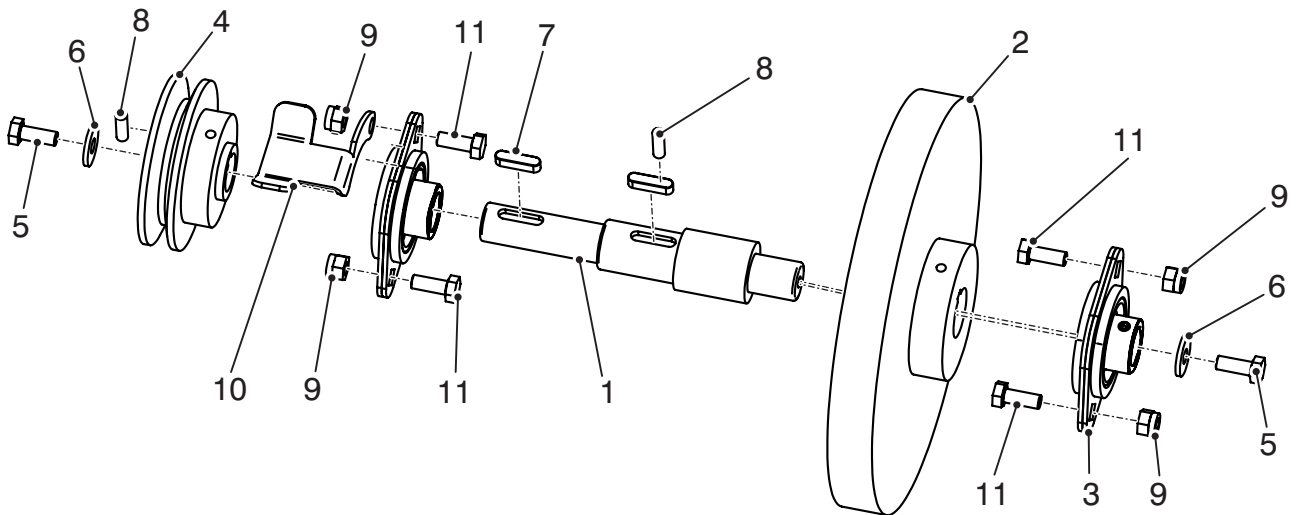

TABLE 0.9.1

Ed. 06/16 - Rev. 01

<i>N. Pos.</i>	<i>Cod.</i>	<i>Description</i>	<i>Q.ty</i>
1	6260014ABF	Traction reducer shaft	1
2	6250014AAF	Toothed wheel	1
3	D092500000	Support	2
4	6040014ABN	Pulley	1
5	A140606016	M6x16 Screw	2
6	A900506000	D.6x18 Washer	2
7	AB60600020	5x5x20 Key	2
8	A511705016	M5x16 Screw	2
9	AAA0606000	M6 Lock nut	4
10	6020014AKA	Lever	1
11	A601106016	M6x16 Screw	4

TABLE 0.9.2

Ed. 06/16 - Rev. 01

N. Pos.	Cod.	Description	Q.ty
1	6260014ABE	Brush shaft reduction	1
2	6250014AAG	Toothed wheel	1
3	D092500000	Support	2
4	6040014ABR	D.175 Pulley	1
5	6040014ABQ	D.70 Pulley	1
6	6010014AAX	Belt	1
7	6010014AAW	Belt	1
8	A521306010	M6x10 Screw	1
9	A511205006	M5x6 Screw	2
10	AB60600020	5x5x20 Key	3
11	A140606016	M6x16 Screw	2
12	A900506000	D.6x18 Washer	2
13	AAA0606000	M6 Lock nut	4
14	A601106016	M6x16 Screw	4