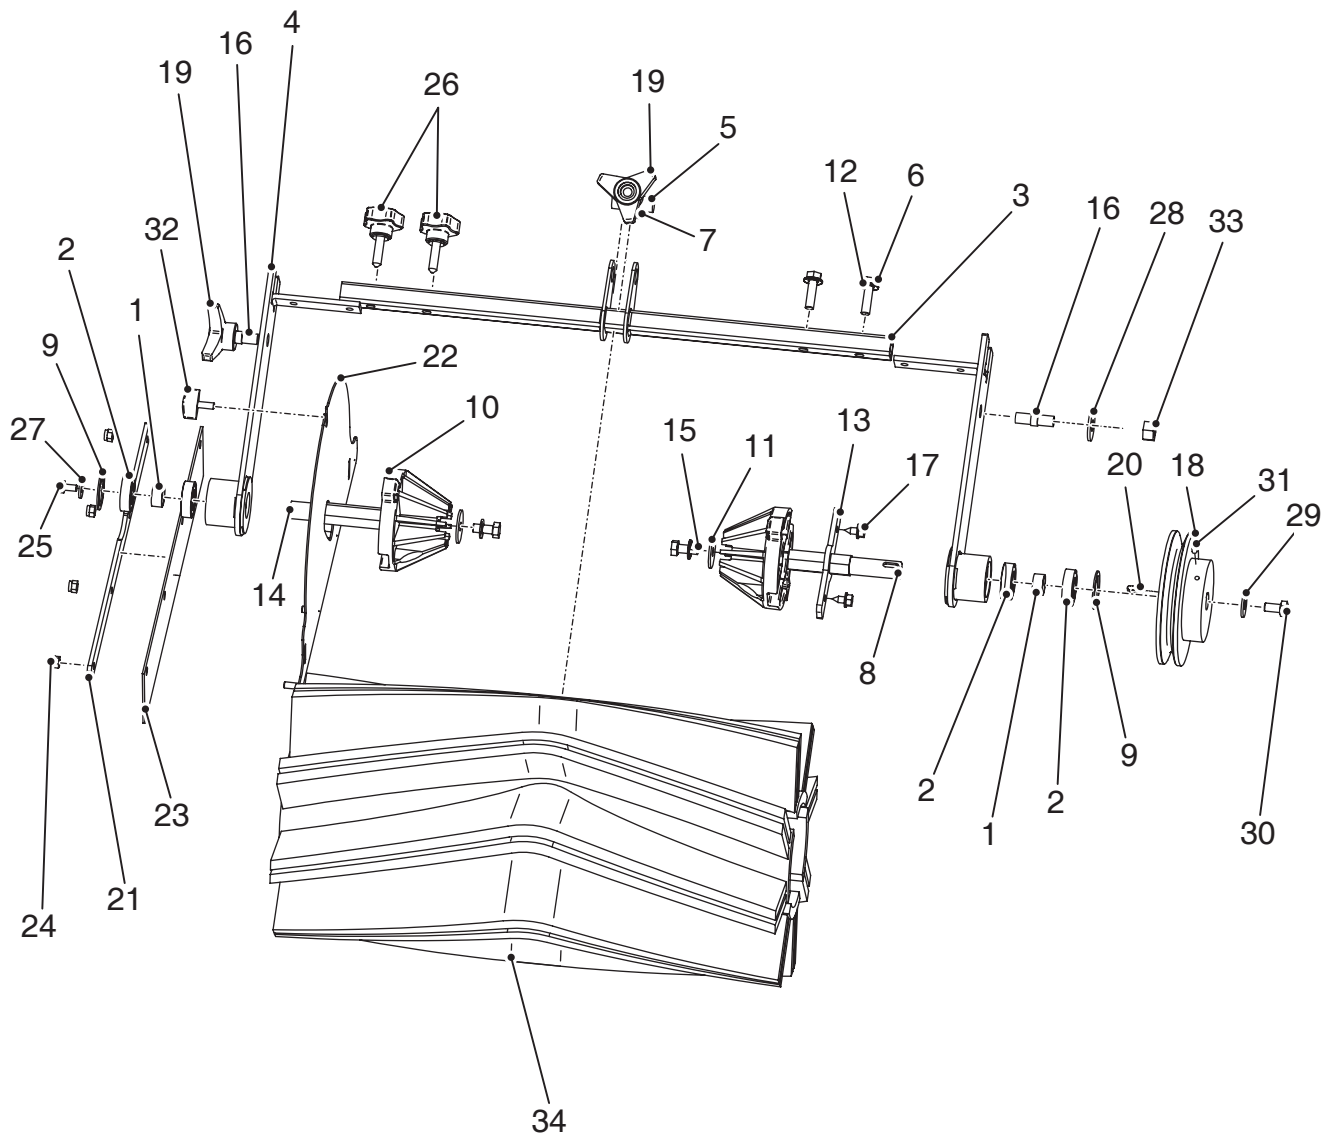

TABLE 0.5

Ed. 06/16 - Rev. 01

N. Pos.	Cod.	Description	Q.ty
1	6470014ALE	Drawer	1
2	6020014AMF	Drawer handle	1
3	C280700000	D.75 Wheel	2
4	6020014ADM	Drawer coupler	1
5	6020014ADN	Block pin plug	4
6	6020014ADP	Drawer wheel pin	2
7	A310606016	M6x16 Screw	4
8	A890506000	D.6x13 Washer	8
9	A600106035	M6x35 Screw	4
10	A600106016	M6x16 Screw	4

TABLE 0.7

Ed. 06/16 - Rev. 01

N. Pos.	Cod.	Description	Q.ty
1	6020014ACL	Spacer	2
2	D76B300000	Bearing	4
3	6020014ALL	Bar	1
4	6020014ABJ	Main brush arm	2
5	6020014ACK	Bushing	1
6	A151108030	M8x30 Screw	2
7	6260014ACN	Main knob rod	1
8	6260014ACH	Brush shaft	1
9	AAT2135000	Stop ring	2
10	6060014AAC	Brush hub trasmission	2
11	A901608000	D.8x32 Washer	2
12	A991608000	D.8 Washer	4
13	6020014ACF	Trasmission plate	1
14	6260014ACJ	Idle brush axle	1
15	A150808020	M8x20 Screw	2
16	6020014ACM	Knob rod	2
17	A812206013	Screw	2
18	6040014ABP	D.120 Pulley	1
19	6000005093	M10 Hand-wheel	2
20	AB60300015	5x5x15 Key	1
21	6020014ADG	Side flap plate	1
22	6020014ACG	Cover	1
23	6110014AFN	Side rubber strap	1
24	AAA0606000	M6 Lock nut	4
25	A140306012	M6x12 Screw	1
26	C046200000	Hand-wheel	2
27	A900506000	D.6x18 Washer	1
28	A903210000	Washer	1
29	A900708000	D.8x24 Washer	1
30	A150608016	M8x16 Screw	1
31	A510505016	M5x16 Dowel	1
32	C041100000	M6x16 Wing nut	1
33	AA10710000	M10 Nut	1
34	6240014APN	PPL Brush	1