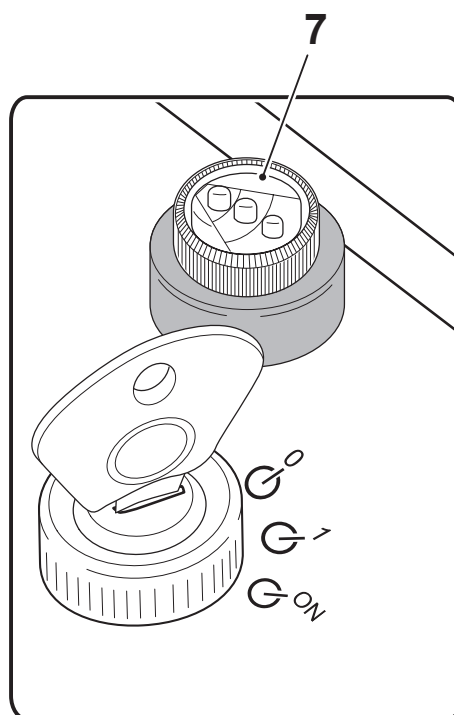

DFRE124600