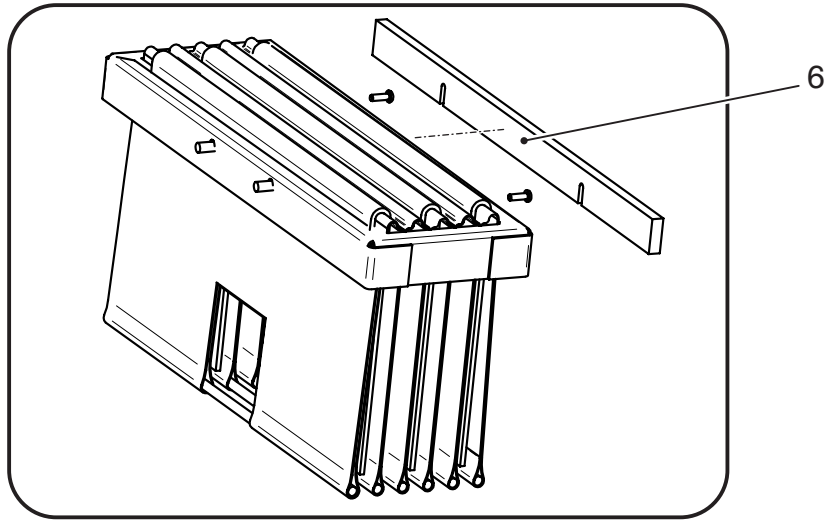

TABLE 0.5

Ed. 06/16 - Rev. 01

N. Pos.	Cod.	Description	Q.ty
1	6470014ALE	Drawer	1
2	6020014AMF	Drawer handle	1
3	C280700000	D.75 Wheel	2
4	6020014ADM	Drawer coupler	1
5	6020014ADN	Block pin plug	4
6	6020014ADP	Drawer wheel pin	2
7	A310606016	M6x16 Screw	4
8	A890506000	D.6x13 Washer	8
9	A600106035	M6x35 Screw	4
10	A600106016	M6x16 Screw	4