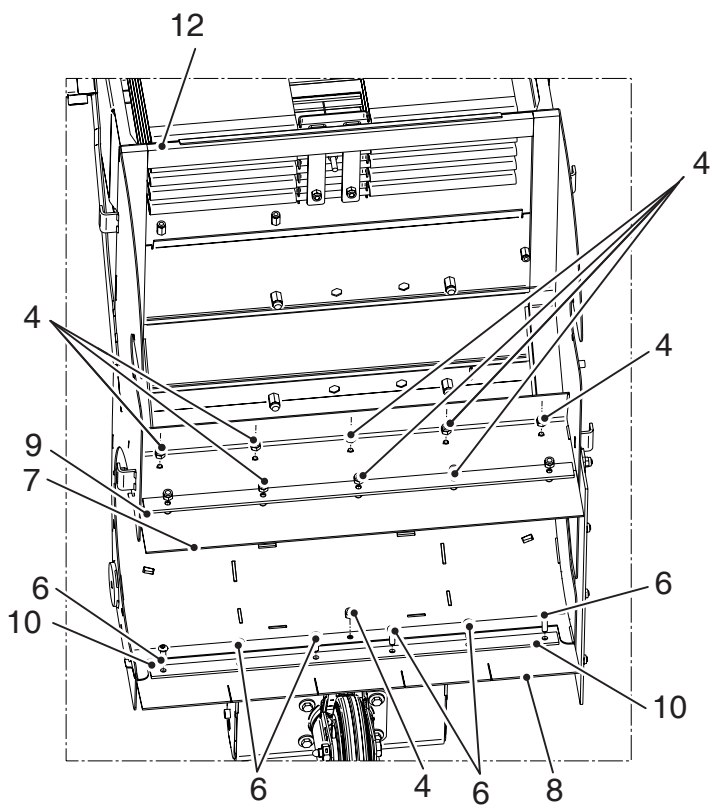

TABLE 0.1.1

Ed. 06/16 - Rev. 01

N. Pos.	Cod.	Description	Q.ty
1	C330200000	D.125x37,5 Pivoting wheel+brake	1
2	AAA0606000	M6 Lock nut	Qr
3	A140606016	M6x16 Screw	Qr
4	A900506000	Washer	Qr
5	6020014ADJ	Flap lifting lever	1
6	6020014ACZ	Centering flap lifting plate	1
7	A141006025	M6x25 Screw	Qr
8	A140906020	M6x20 Screw	Qr

TABLE 0.1.2

Ed. 06/16 - Rev. 01

<i>N. Pos.</i>	<i>Cod.</i>	<i>Description</i>	<i>Q.ty</i>
1	6020014ALP	Flap lifting plate	1
2	6020014ALT	Flap plate	3
3	6110014ALR	Front flap	1
4	A600106020	M6x20 Screw	Qr
5	6110014ALQ	Drawer rubber strap	1
6	AAA0606000	M6 Lock nut	Qr