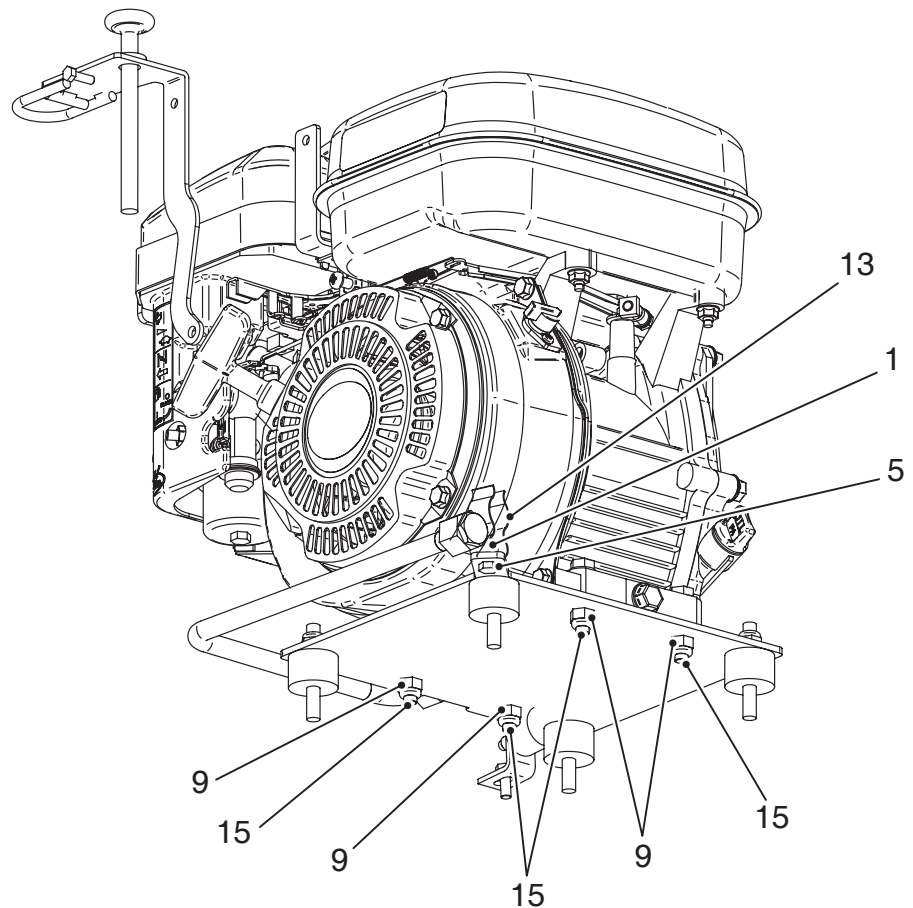

TABLE 0.10.1

Ed. 06/16 - Rev. 01

<i>N. Pos.</i>	<i>Cod.</i>	<i>Description</i>	<i>Q.ty</i>
1	AAA0606000	M6 Lock nut	Qr
2	6020019898	Lower hood fixing angular	1
3	C071925020	D.25x20 Shock absorber	1
4	A890506000	D.6x13 Washer	Qr
5	A140606016	M6x16 Screw	Qr
6	6020014AFV	Support	1
7	6010014AAV	Starter cable	1
8	6020014AFS	Ignition and starter support	1
9	AAA0808000	M8 Lock nut	Qr
10	A130605016	M5x16 Screw	1
11	AAA0505000	M5 Lock nut	1
12	A893008000	D.8x17 Washer	5
13	6211630565	Spring	1
14	D480300000	M.3/8" Cap	1
15	A151308040	M8x40 Screw	4
16	AC80100006	M6 Rivet	1